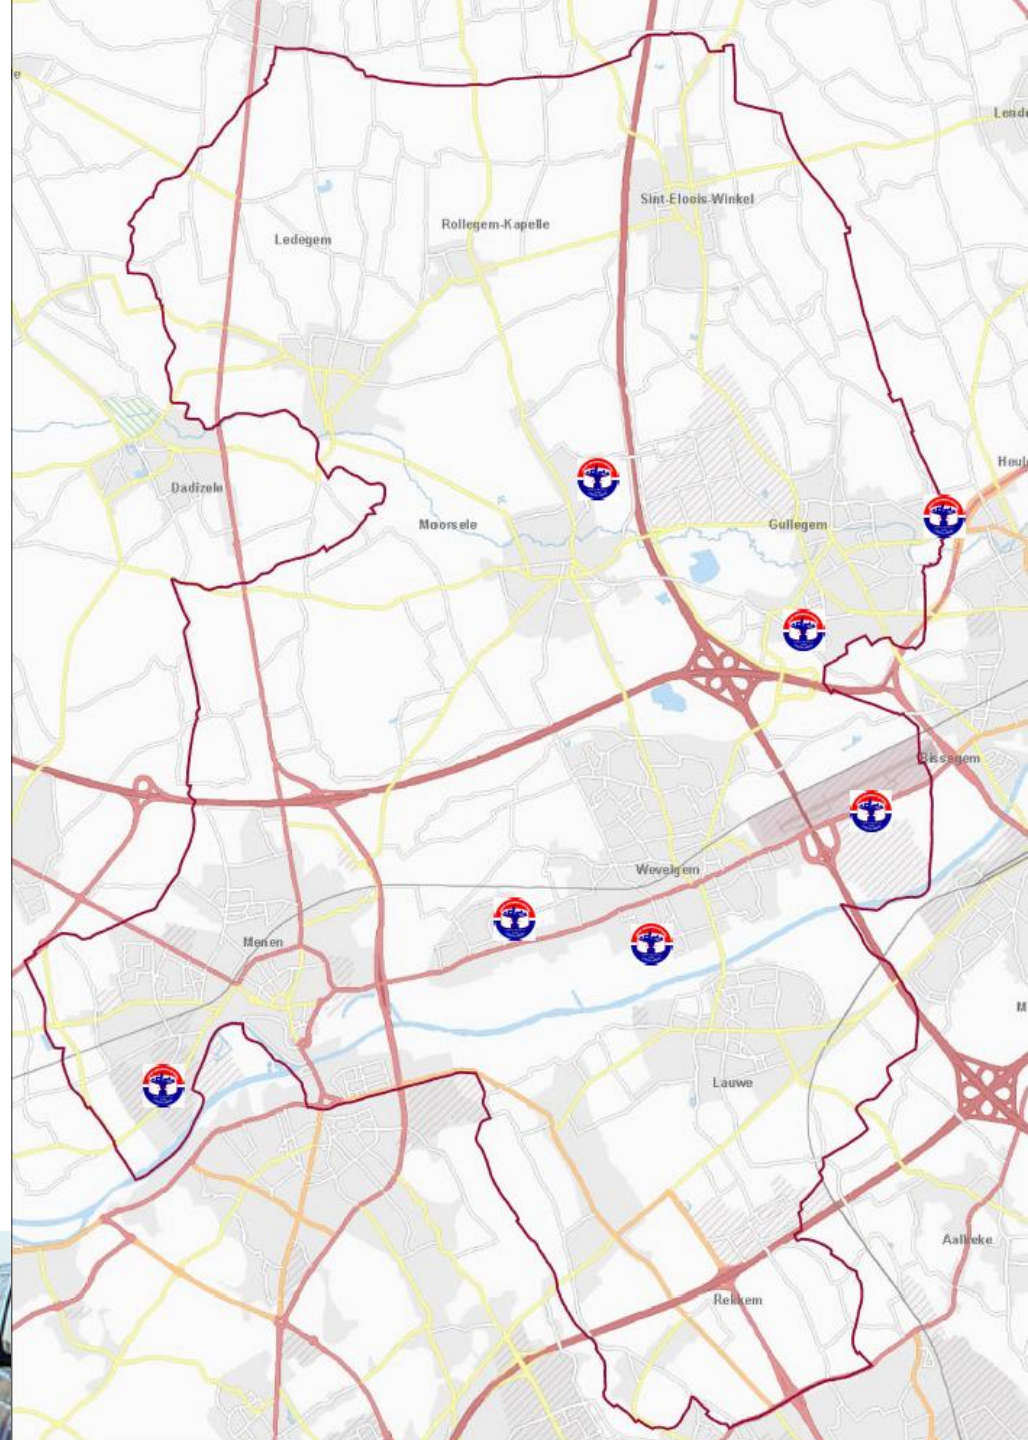

PZ Grensleie

Diefstal met geweld 2017

PZ Grensleie

Diefstal met geweld 2017

PZ Grensleie

Fietsdiefstal 2017

Fietsdiefstal 2017

Aantal fietsdiefstallen Wevelgem - verhouding stationsbuurt

PZ Grensleie

BIN's

BUURT INFORMATIE NETWERKEN

New way of working 2017

- Kleinschaliger
- Grote vertegenwoordiging inwoners
- Vernieuwde communicatie

PZ Grensleie

PZ Grensleie

Camerasysteem