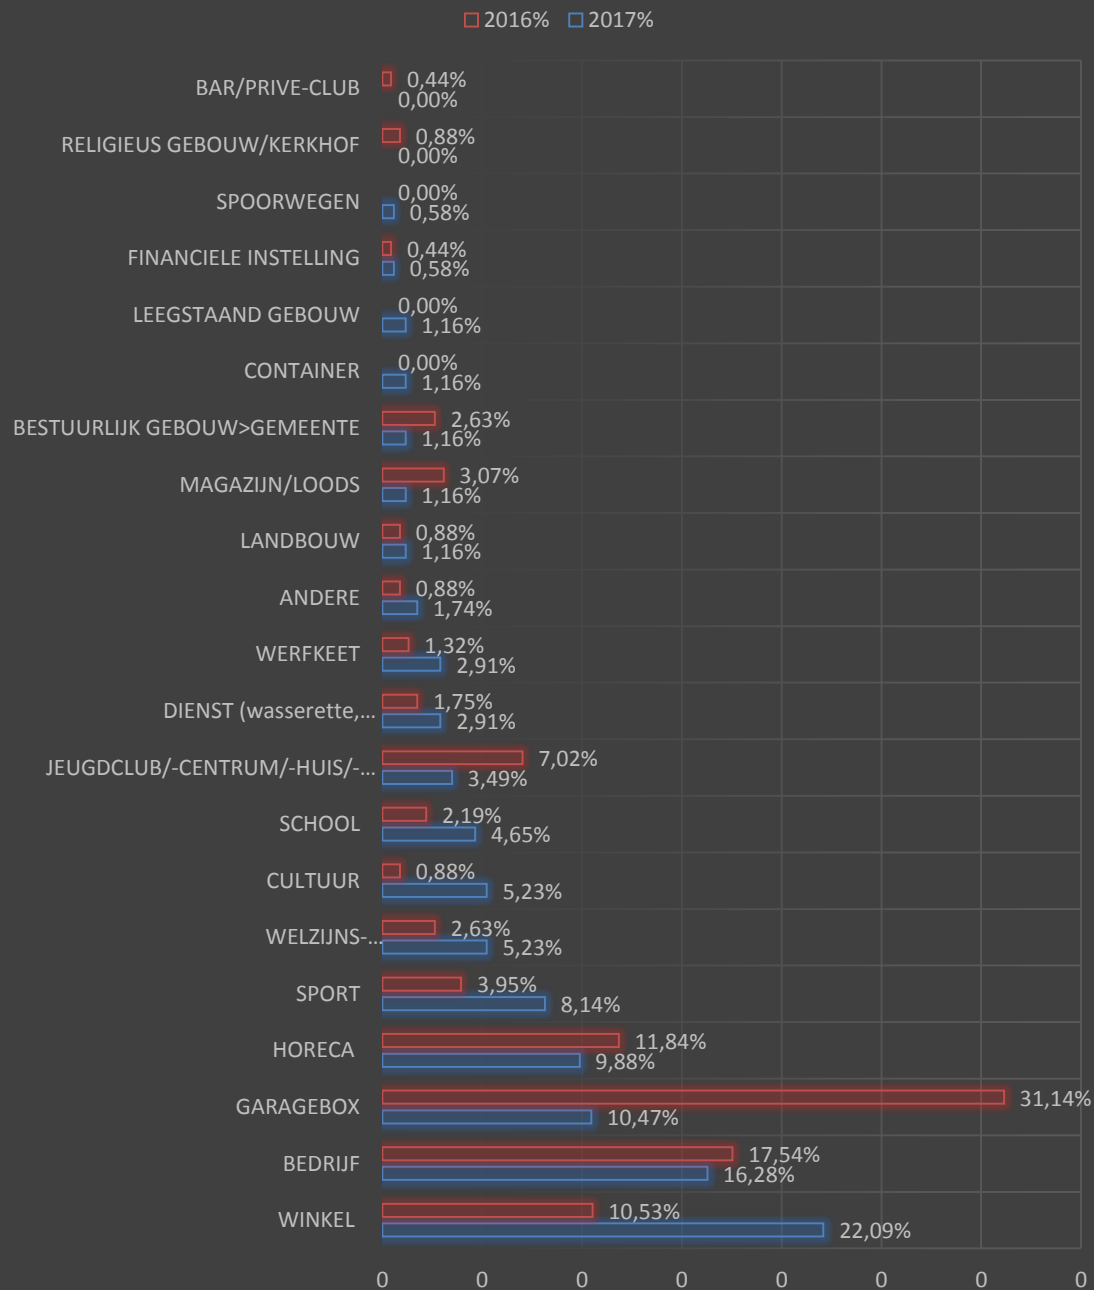

PZ Grensleie

Inbraken in gebouwen 2016/2017- bestemming plaats