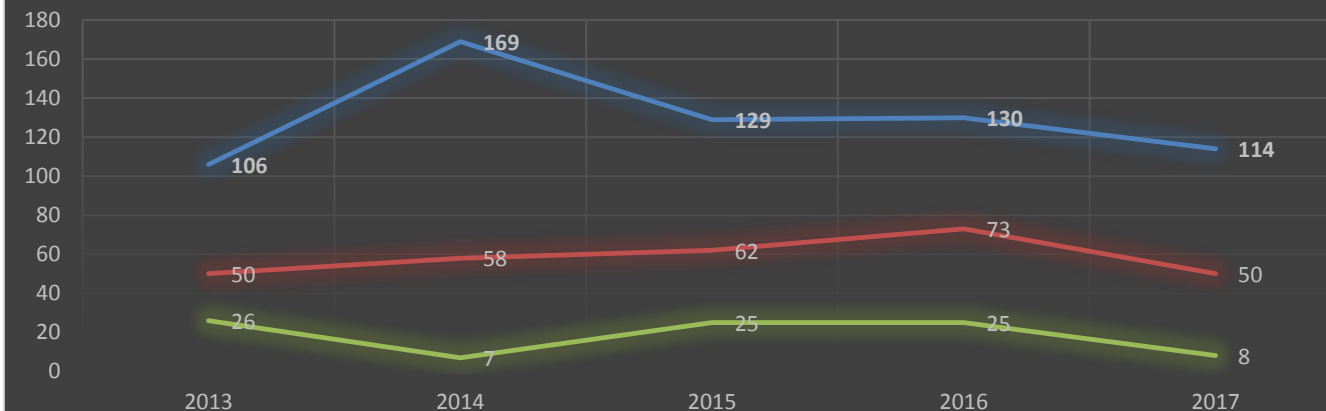

PZ Grensleie

Woninginbraken 2017

Woninginbraken 2017
Verhouding poging/voltooid

Evolutie percentage pogingen woninginbraken

PZ Grensleie

Inbraken in gebouwen 2017

PZ Grensleie

Evolutie inbraken in gebouwen (niet woningen) - PZ Grensleie
2013-2017

Inbraken in gebouwen 2017

PZ Grensleie

Evolutie inbraken in gebouwen - PZ Grensleie

Inbraken in gebouwen 2017
procentuele verdeling naar grondgebied

■ Menen ■ Wevelgem ■ Ledegem

Inbraken in gebouwen 2017

PZ Grensleie