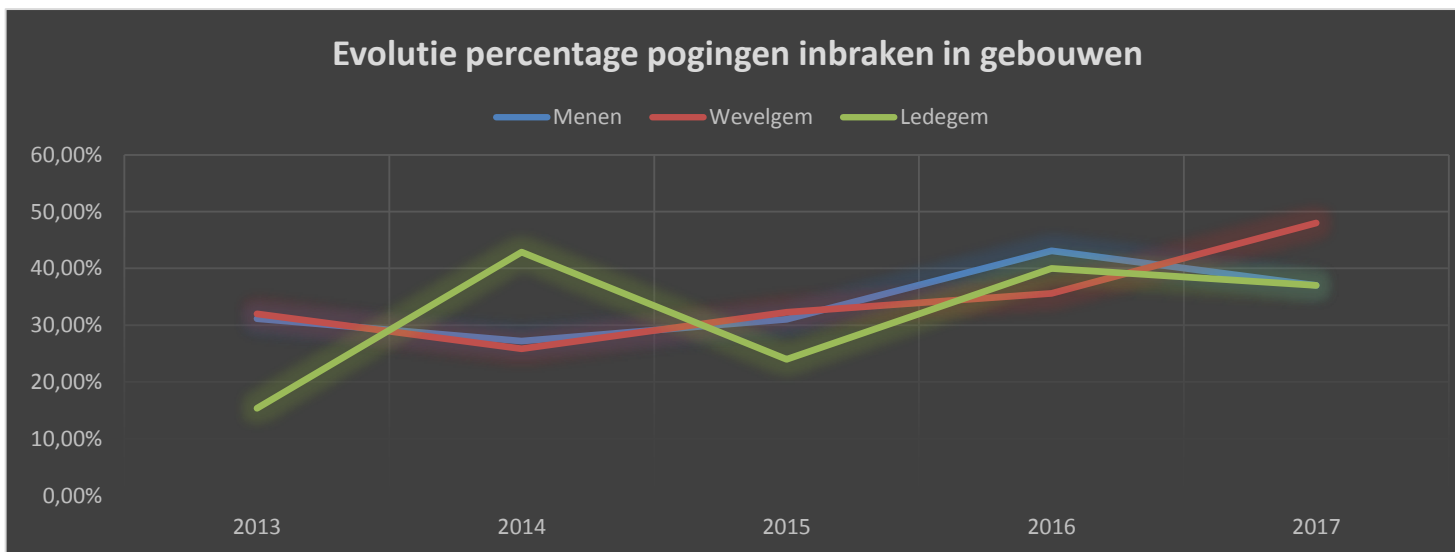

PZ Grensleie

Woninginbraken 2017

Woninginbraken 2017
Verhouding poging/voltooid

Evolutie percentage pogingen woninginbraken

PZ Grensleie

Inbraken in gebouwen 2017

PZ Grensleie

Evolutie inbraken in gebouwen (niet woningen) - PZ Grensleie
2013-2017

Inbraken in gebouwen 2017

PZ Grensleie

Evolutie inbraken in gebouwen - PZ Grensleie

Inbraken in gebouwen 2017
procentuele verdeling naar grondgebied

■ Menen ■ Wevelgem ■ Ledegem

Inbraken in gebouwen 2017

PZ Grensleie