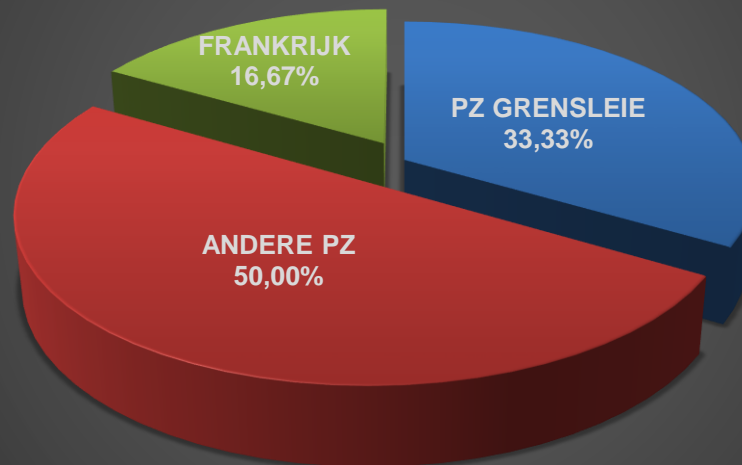

Type gestolen voertuig 2017

personenauto oplegger lichte vrachtwagen aanhangwagen clark minibus

Autodiefstal 2017: indeling naar merk

Autodiefstal 2017

Autodiefstal 2017 - plaats terugvinden voertuigen

PZ Grensleie

PZ Grensleie

Diefstal met geweld 2017

PZ Grensleie

Diefstal met geweld 2017

PZ Grensleie

Fietsdiefstal 2017

Fietsdiefstal 2017

Aantal fietsdiefstallen Wevelgem - verhouding stationsbuurt