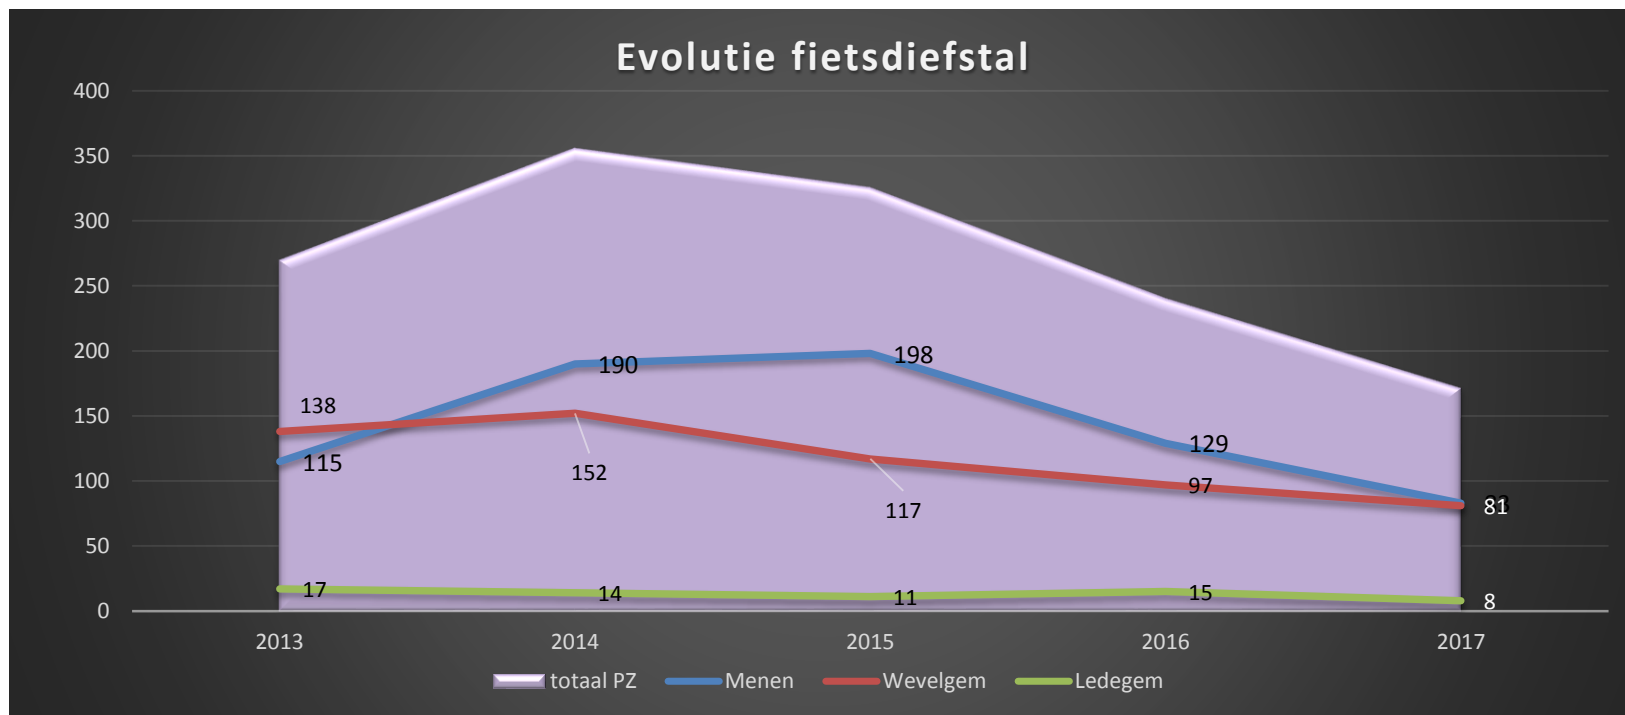

PZ Grensleie

Diefstal met geweld 2017

PZ Grensleie

Diefstal met geweld 2017

PZ Grensleie

Fietsdiefstal 2017

Fietsdiefstal 2017

Aantal fietsdiefstallen Wevelgem - verhouding stationsbuurt

PZ Grensleie

Camerebeleid - toekomst

Zonaal Veiligheidsplan 2020-2025

- Lokale veiligheidsbevraging: april – juni 2018
- Aanvullende gegevens:
 - Externe politiebabbels + MTO intern:
Najaar 2018 / Voorjaar 2019
 - Sleutelfiguurbevraging:
Voorjaar 2019