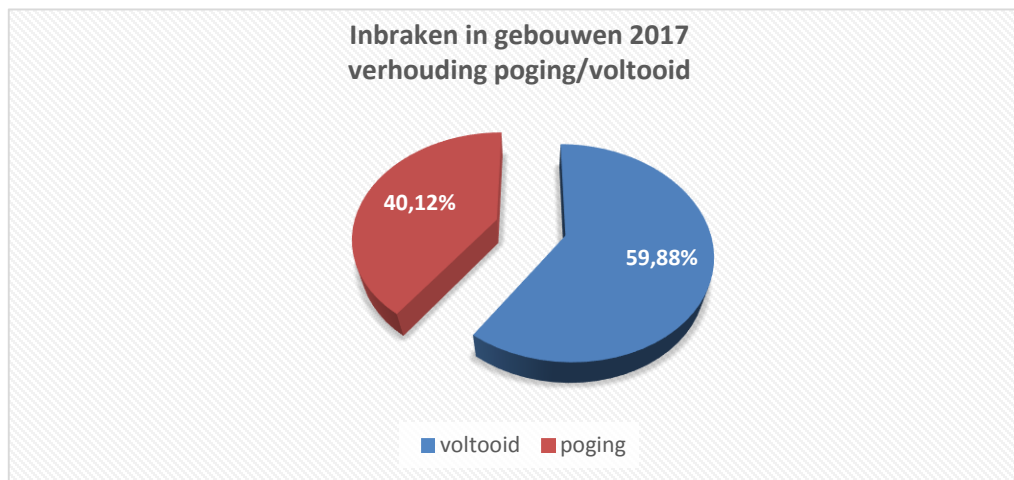

PZ Grensleie

Woninginbraken 2017

Woninginbraken 2017
Verhouding poging/voltooid

Evolutie percentage pogingen woninginbraken

PZ Grensleie

Inbraken in gebouwen 2017

PZ Grensleie

Evolutie inbraken in gebouwen (niet woningen) - PZ Grensleie
2013-2017

Inbraken in gebouwen 2017

PZ Grensleie

Evolutie inbraken in gebouwen - PZ Grensleie

Inbraken in gebouwen 2017
procentuele verdeling naar grondgebied

■ Menen ■ Wevelgem ■ Ledegem

Inbraken in gebouwen 2017

PZ Grensleie