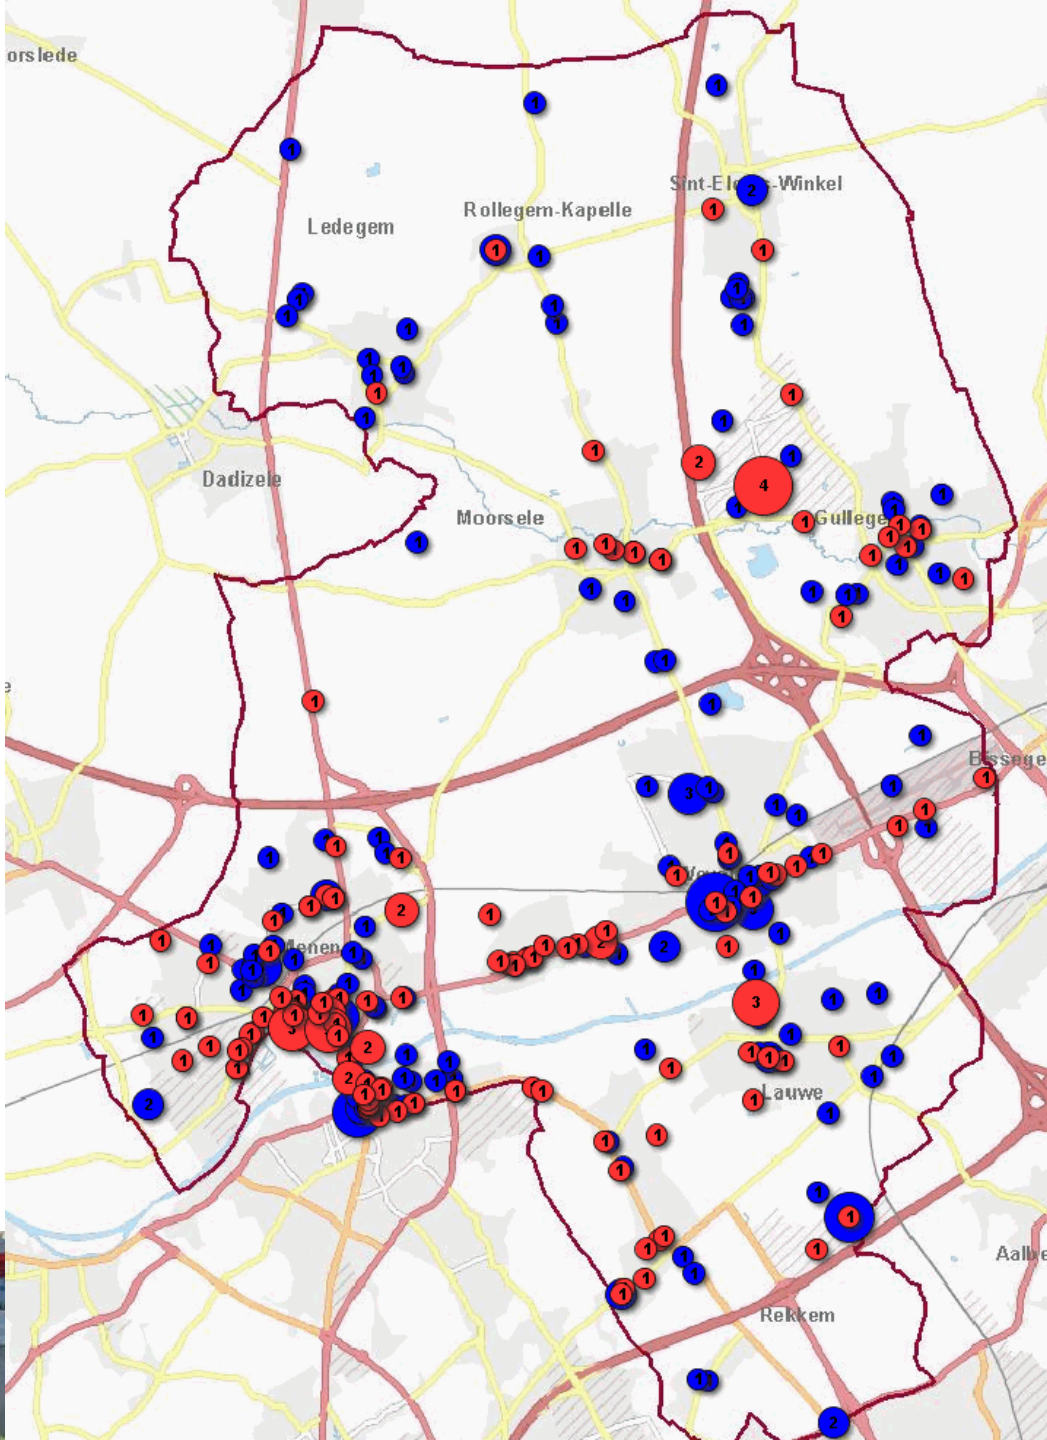

PZ Grensleie

Woninginbraken 2017

Woninginbraken 2017
Verhouding poging/voltooid

Evolutie percentage pogingen woninginbraken

PZ Grensleie

Inbraken in gebouwen 2017

PZ Grensleie

Evolutie inbraken in gebouwen (niet woningen) - PZ Grensleie
2013-2017

Inbraken in gebouwen 2017

PZ Grensleie

Evolutie inbraken in gebouwen - PZ Grensleie

Inbraken in gebouwen 2017
procentuele verdeling naar grondgebied

■ Menen ■ Wevelgem ■ Ledegem

Inbraken in gebouwen 2017

PZ Grensleie

Inbraken in gebouwen 2016/2017- bestemming plaats

PZ Grensleie

Diefstal uit voertuig 2017

PZ Grensleie

Diefstal uit voertuig 2017

PZ Grensleie

Diefstal uit voertuig 2017

- Gestolen voorwerpen
 - Gps
 - Gsm
 - Laptop
 - Boorddocumenten
 - Handtas
 - Gereedschap / handwerktuig
 - **Sigaretten = nieuw**

PZ Grensleie

PZ Grensleie

Autodiefstal 2017

PZ Grensleie

Autodiefstal 2017

PZ Grensleie

Evolutie autodiefstallen 2013-2017 PZ Grensleie

Autodiefstal 2017