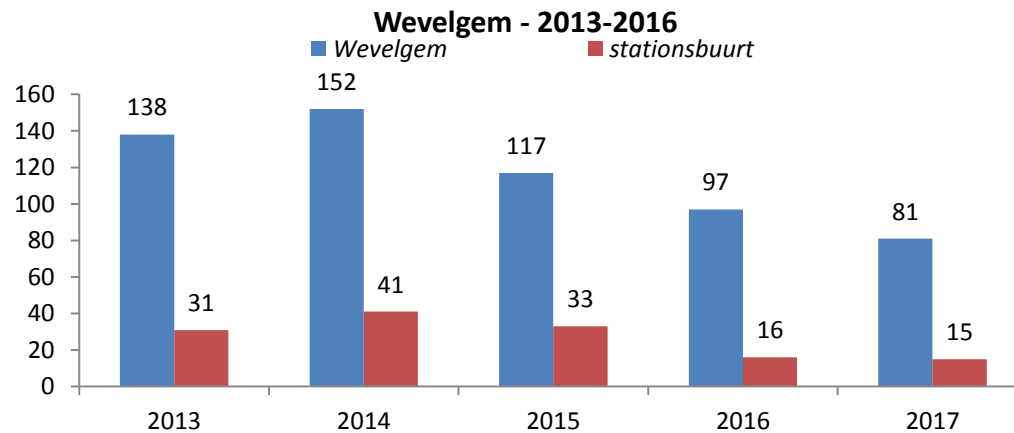

PZ Grensleie

Diefstal met geweld 2017

PZ Grensleie

Diefstal met geweld 2017

PZ Grensleie

Fietsdiefstal 2017

Fietsdiefstal 2017

Aantal fietsdiefstallen Wevelgem - verhouding stationsbuurt