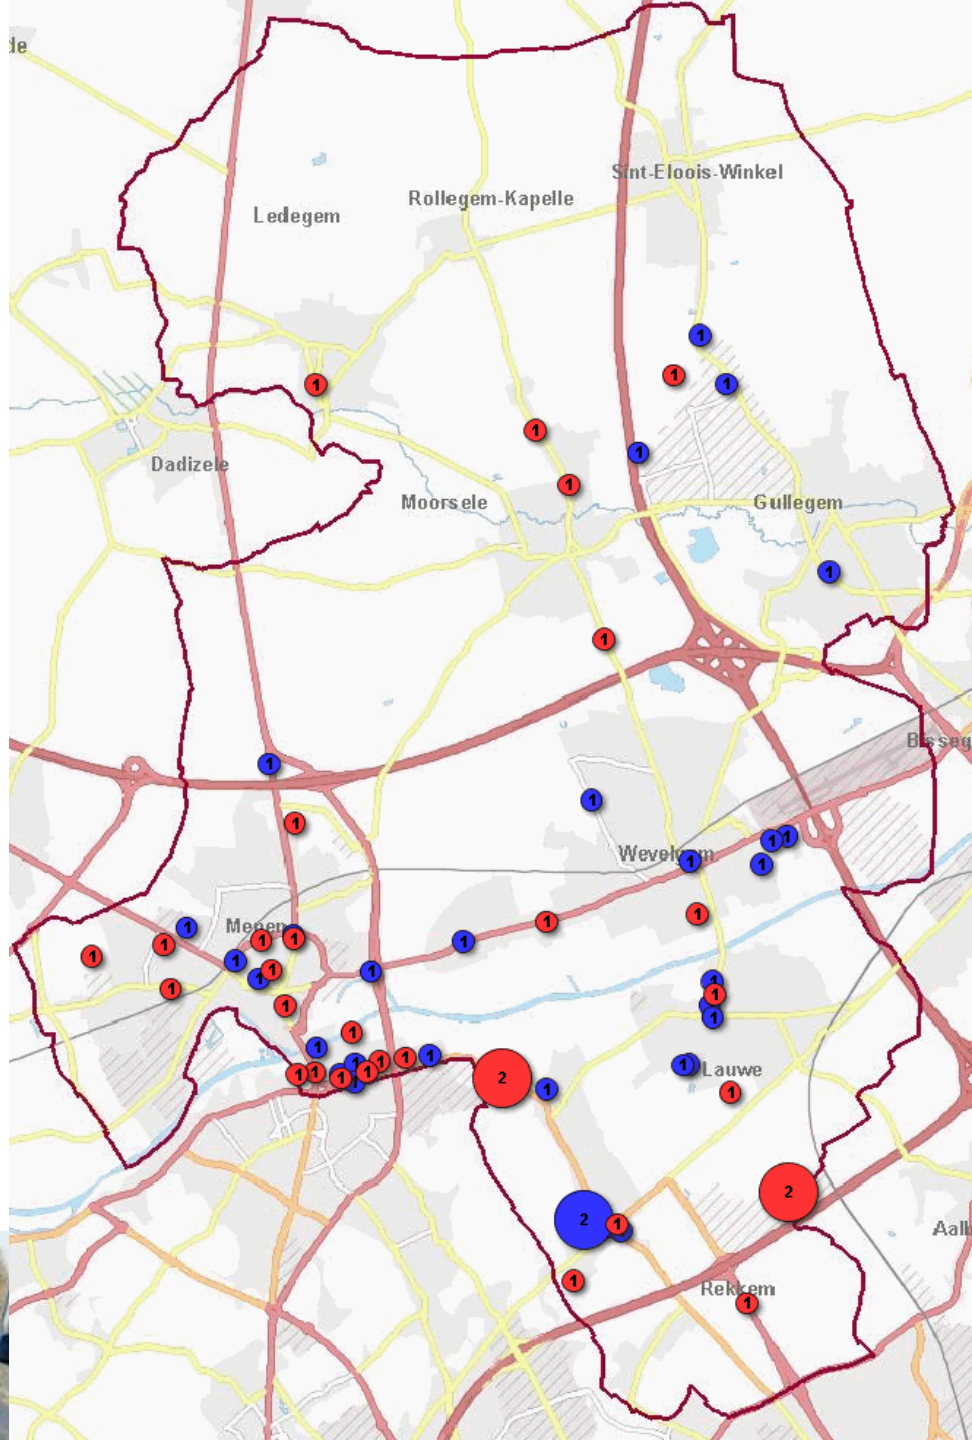

PZ Grensleie

PZ Grensleie

Autodiefstal 2017

PZ Grensleie

Autodiefstal 2017

PZ Grensleie

Evolutie autodiefstallen 2013-2017 PZ Grensleie

Autodiefstal 2017

Type gestolen voertuig 2017

personenauto oplegger lichte vrachtwagen aanhangwagen clark minibus

Autodiefstal 2017: indeling naar merk

Autodiefstal 2017

Autodiefstal 2017 - plaats terugvinden voertuigen

PZ Grensleie

PZ Grensleie

Diefstal met geweld 2017

PZ Grensleie

Diefstal met geweld 2017

PZ Grensleie

Fietsdiefstal 2017

Fietsdiefstal 2017

Aantal fietsdiefstallen Wevelgem - verhouding stationsbuurt