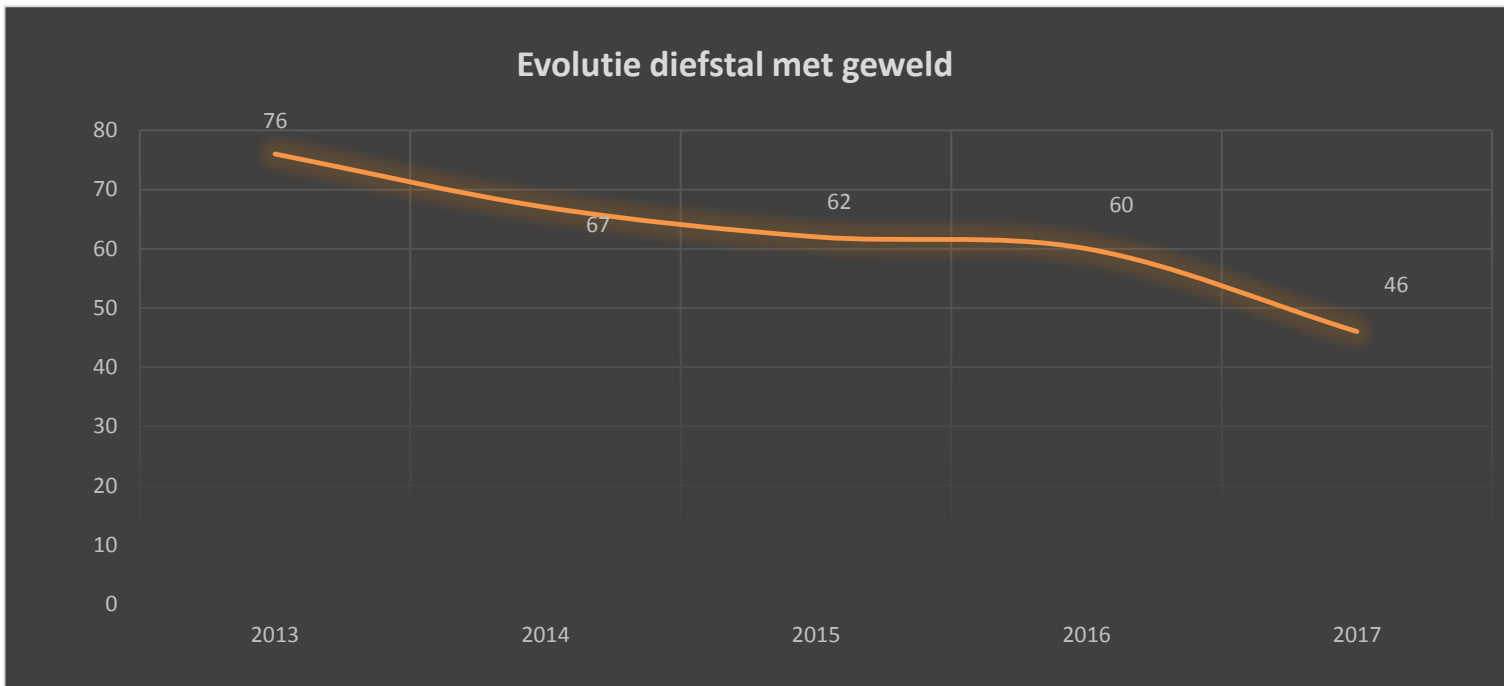

Diefstal met geweld 2017