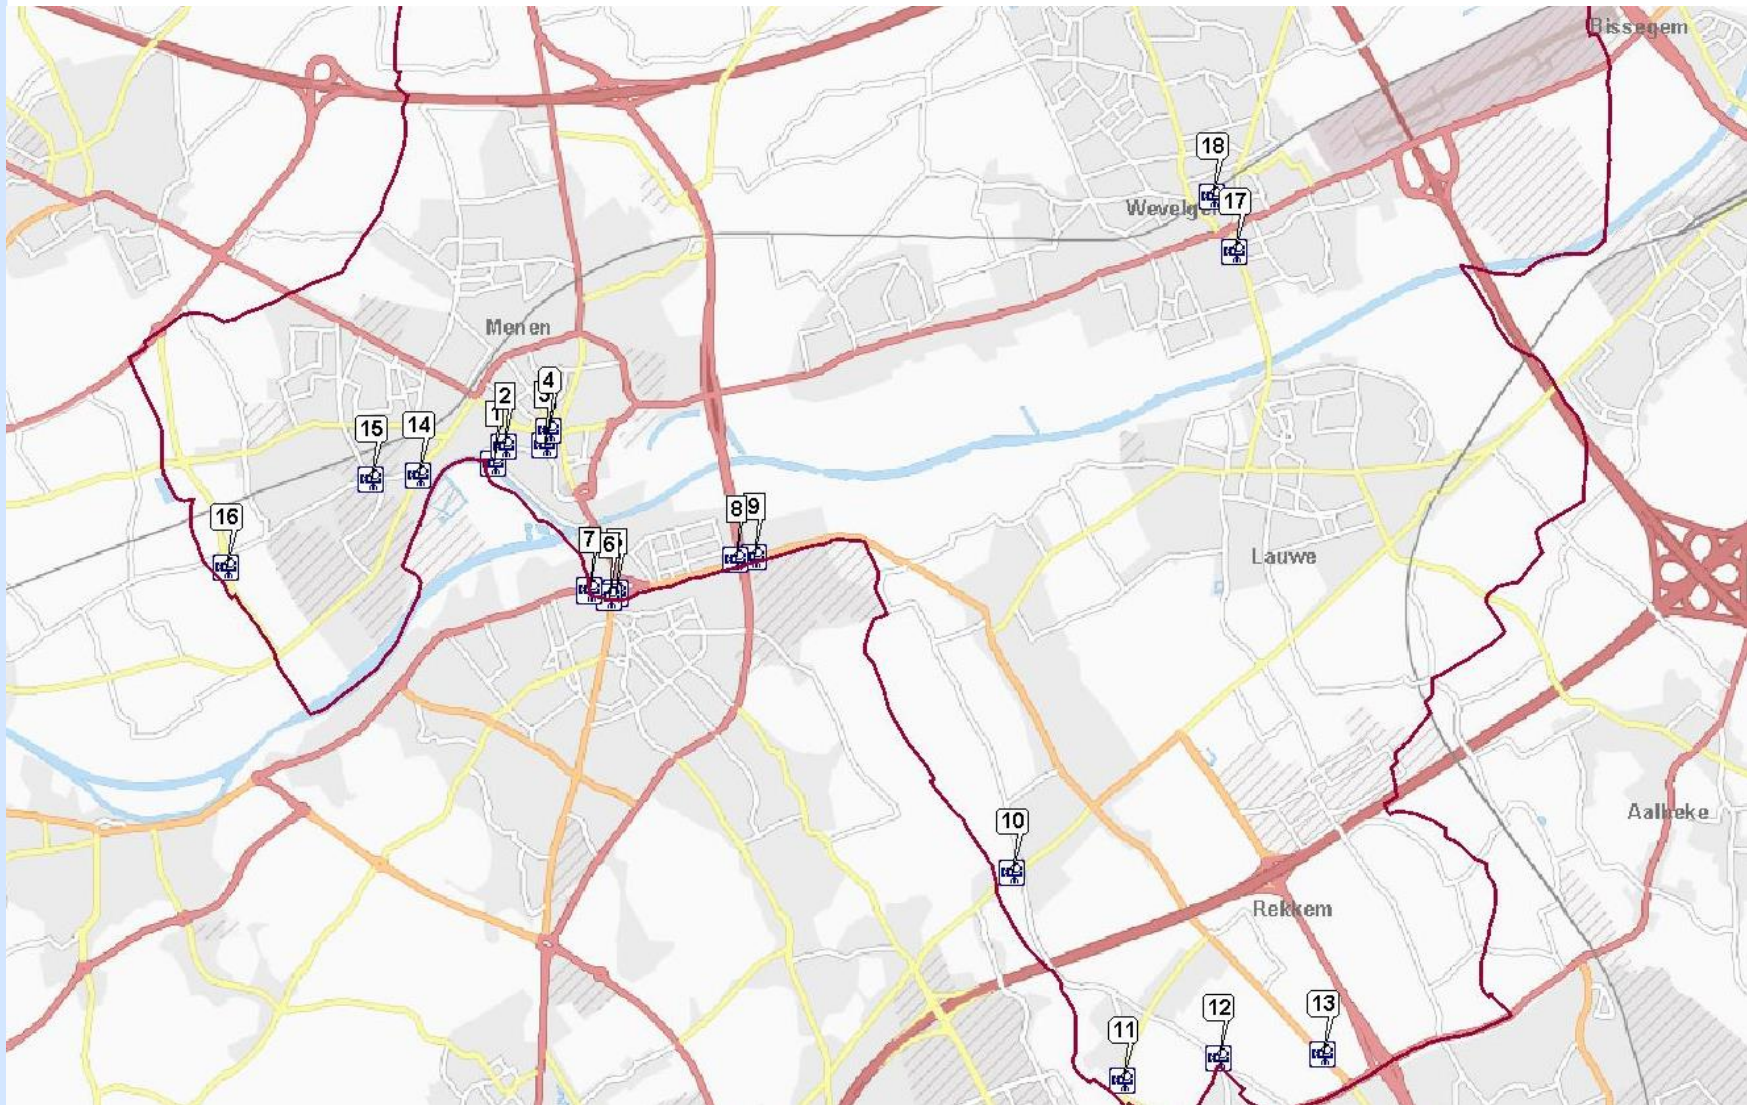

Camerasysteem

PZ Grensleie