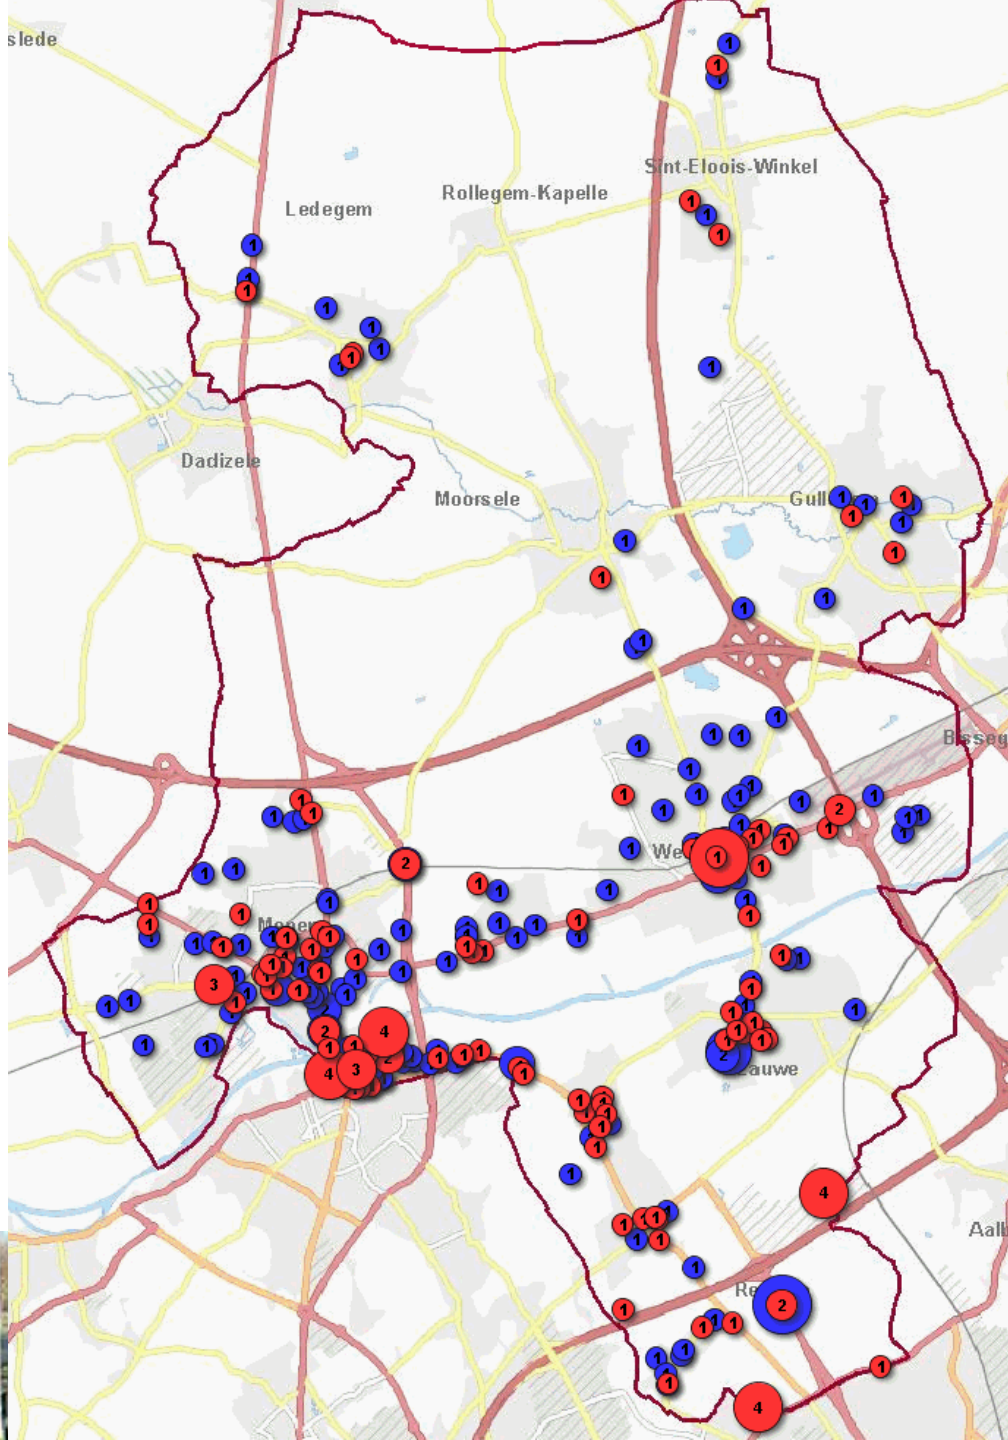

Inbraken in gebouwen 2017

PZ Grensleie

Evolutie inbraken in gebouwen - PZ Grensleie

Inbraken in gebouwen 2017
procentuele verdeling naar grondgebied

■ Menen ■ Wevelgem ■ Ledegem

Inbraken in gebouwen 2017

PZ Grensleie

Inbraken in gebouwen 2016/2017- bestemming plaats

PZ Grensleie

Diefstal uit voertuig 2017

PZ Grensleie

Diefstal uit voertuig 2017

PZ Grensleie

Diefstal uit voertuig 2017

- Gestolen voorwerpen
 - Gps
 - Gsm
 - Laptop
 - Boorddocumenten
 - Handtas
 - Gereedschap / handwerktuig
 - **Sigaretten = nieuw**

PZ Grensleie

PZ Grensleie

Autodiefstal 2017

PZ Grensleie

Autodiefstal 2017

PZ Grensleie

Evolutie autodiefstallen 2013-2017 PZ Grensleie

Autodiefstal 2017