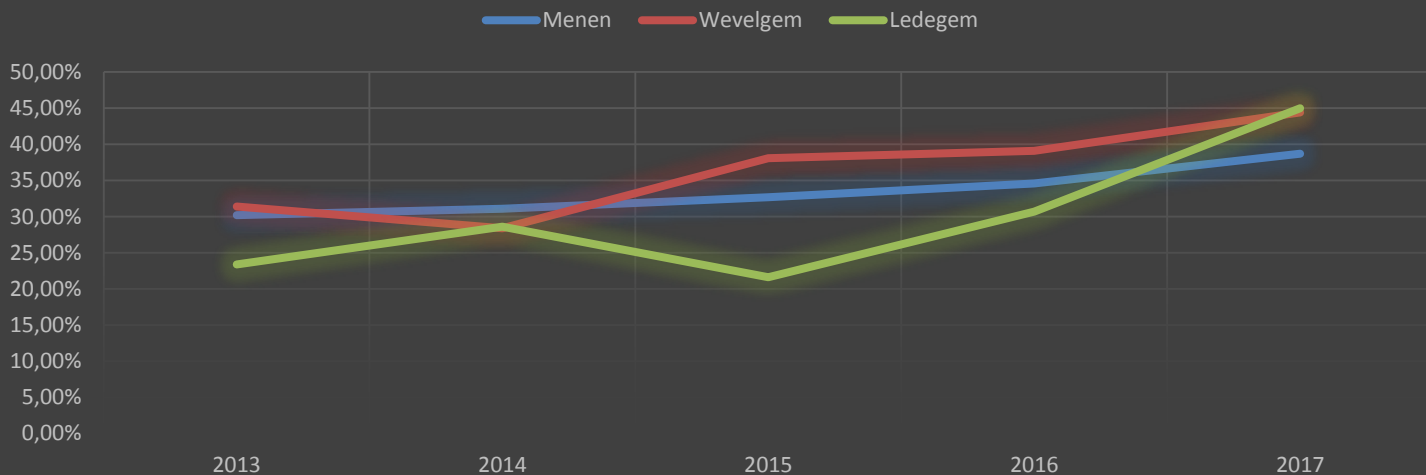

Aantal geregistreeerde misdrijven - evolutie

PZ Grensleie

Geregistreerde misdrijven

Evolutie geregistreerde misdrijven - per gemeente - absolute aantallen

Woninginbraken 2017

PZ Grensleie

Woninginbraken 2017

PZ Grensleie

Woninginbraken 2017

Woninginbraken 2017
Verhouding poging/voltooid

Evolutie percentage pogingen woninginbraken

PZ Grensleie

Inbraken in gebouwen 2017

PZ Grensleie

Evolutie inbraken in gebouwen (niet woningen) - PZ Grensleie
2013-2017

Inbraken in gebouwen 2017

PZ Grensleie

Evolutie inbraken in gebouwen - PZ Grensleie

Inbraken in gebouwen 2017
procentuele verdeling naar grondgebied

■ Menen ■ Wevelgem ■ Ledegem

Inbraken in gebouwen 2017

PZ Grensleie