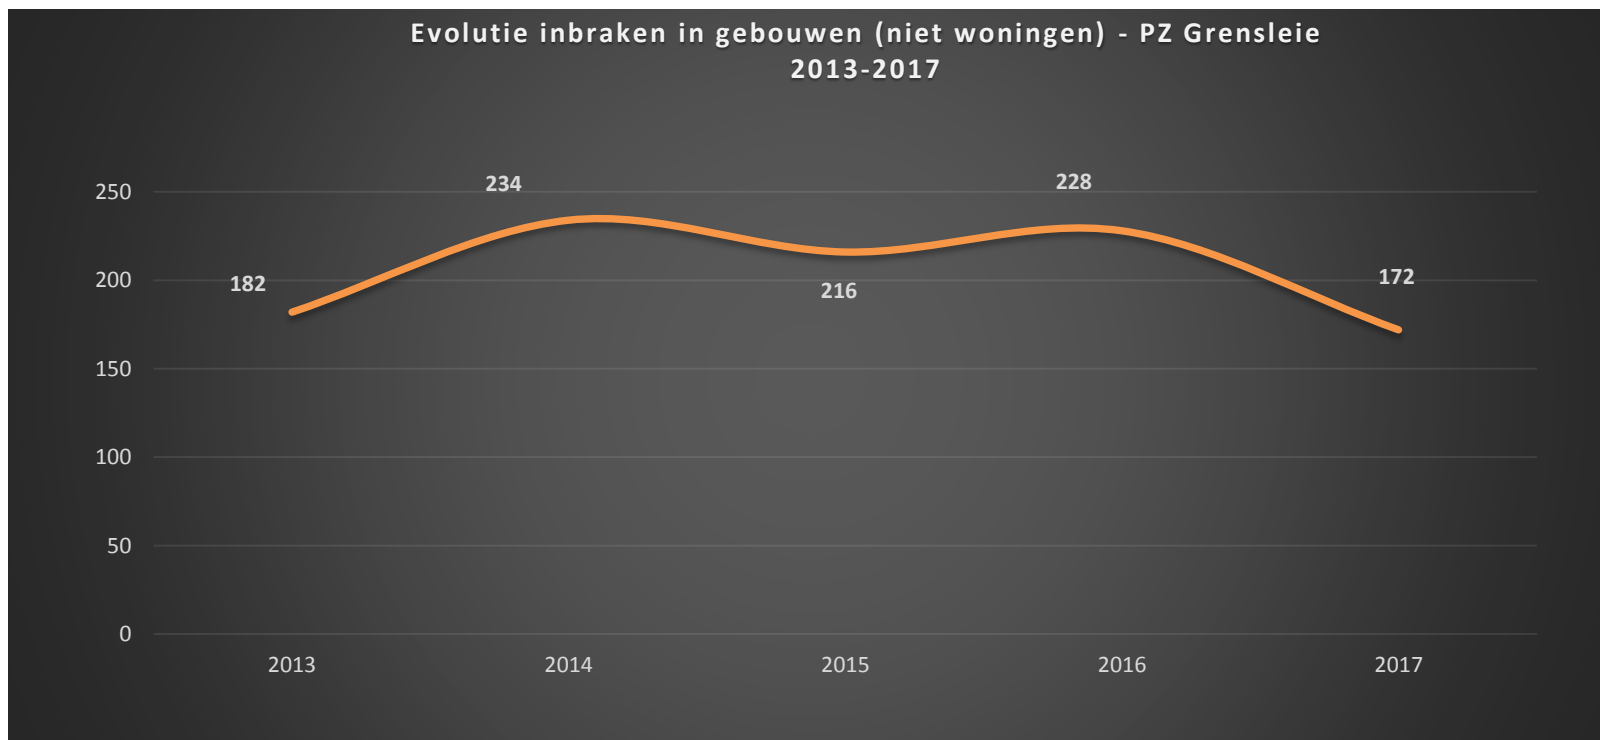

PZ Grensleie

Woninginbraken 2017

Woninginbraken 2017
Verhouding poging/voltooid

Evolutie percentage pogingen woninginbraken

PZ Grensleie

Inbraken in gebouwen 2017

PZ Grensleie

Evolutie inbraken in gebouwen (niet woningen) - PZ Grensleie
2013-2017

Inbraken in gebouwen 2017

PZ Grensleie

Evolutie inbraken in gebouwen - PZ Grensleie

Inbraken in gebouwen 2017
procentuele verdeling naar grondgebied

■ Menen ■ Wevelgem ■ Ledegem

Inbraken in gebouwen 2017

PZ Grensleie