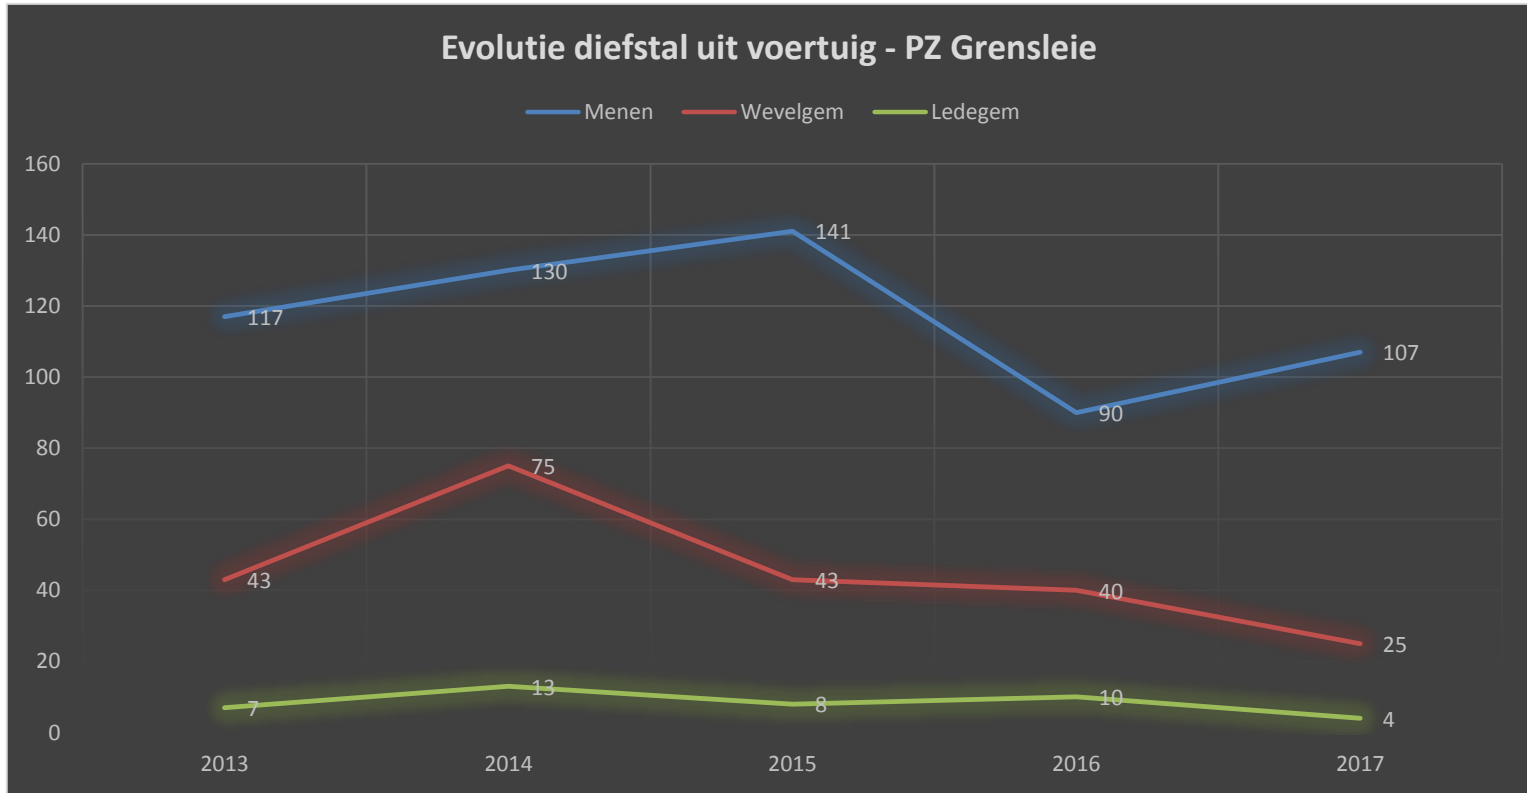

PZ Grensleie

Woninginbraken 2017

Woninginbraken 2017
Verhouding poging/voltooid

Evolutie percentage pogingen woninginbraken

PZ Grensleie

Inbraken in gebouwen 2017

PZ Grensleie

Evolutie inbraken in gebouwen (niet woningen) - PZ Grensleie
2013-2017

Inbraken in gebouwen 2017

PZ Grensleie

Evolutie inbraken in gebouwen - PZ Grensleie

Inbraken in gebouwen 2017
procentuele verdeling naar grondgebied

■ Menen ■ Wevelgem ■ Ledegem

Inbraken in gebouwen 2017

PZ Grensleie

Inbraken in gebouwen 2016/2017- bestemming plaats

PZ Grensleie

Diefstal uit voertuig 2017

PZ Grensleie

Diefstal uit voertuig 2017

PZ Grensleie

Diefstal uit voertuig 2017

- Gestolen voorwerpen
 - Gps
 - Gsm
 - Laptop
 - Boorddocumenten
 - Handtas
 - Gereedschap / handwerktuig
 - **Sigaretten = nieuw**