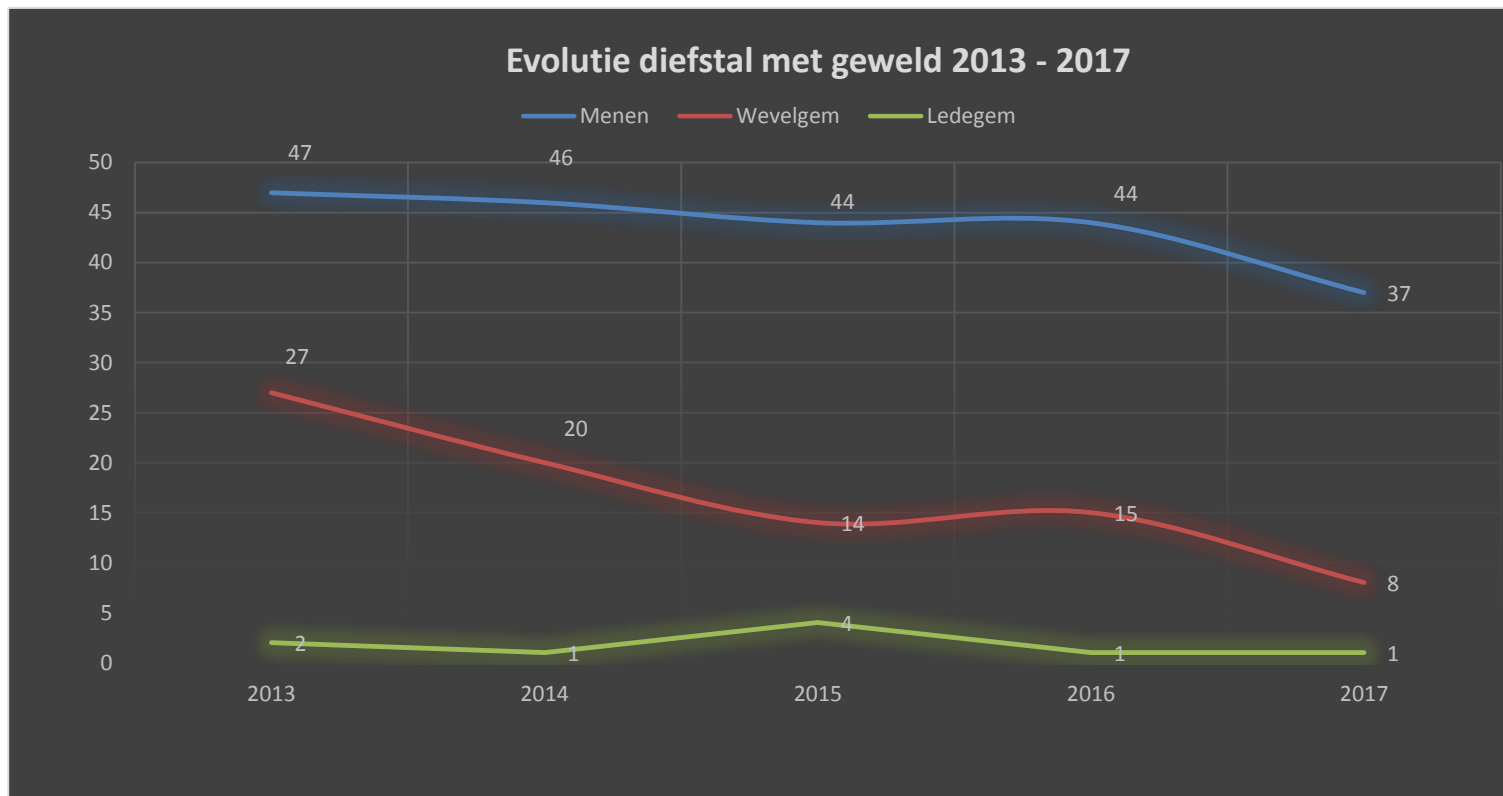

PZ Grensleie

Diefstal met geweld 2017

PZ Grensleie

Diefstal met geweld 2017

PZ Grensleie

Fietsdiefstal 2017

Fietsdiefstal 2017

Aantal fietsdiefstallen Wevelgem - verhouding stationsbuurt