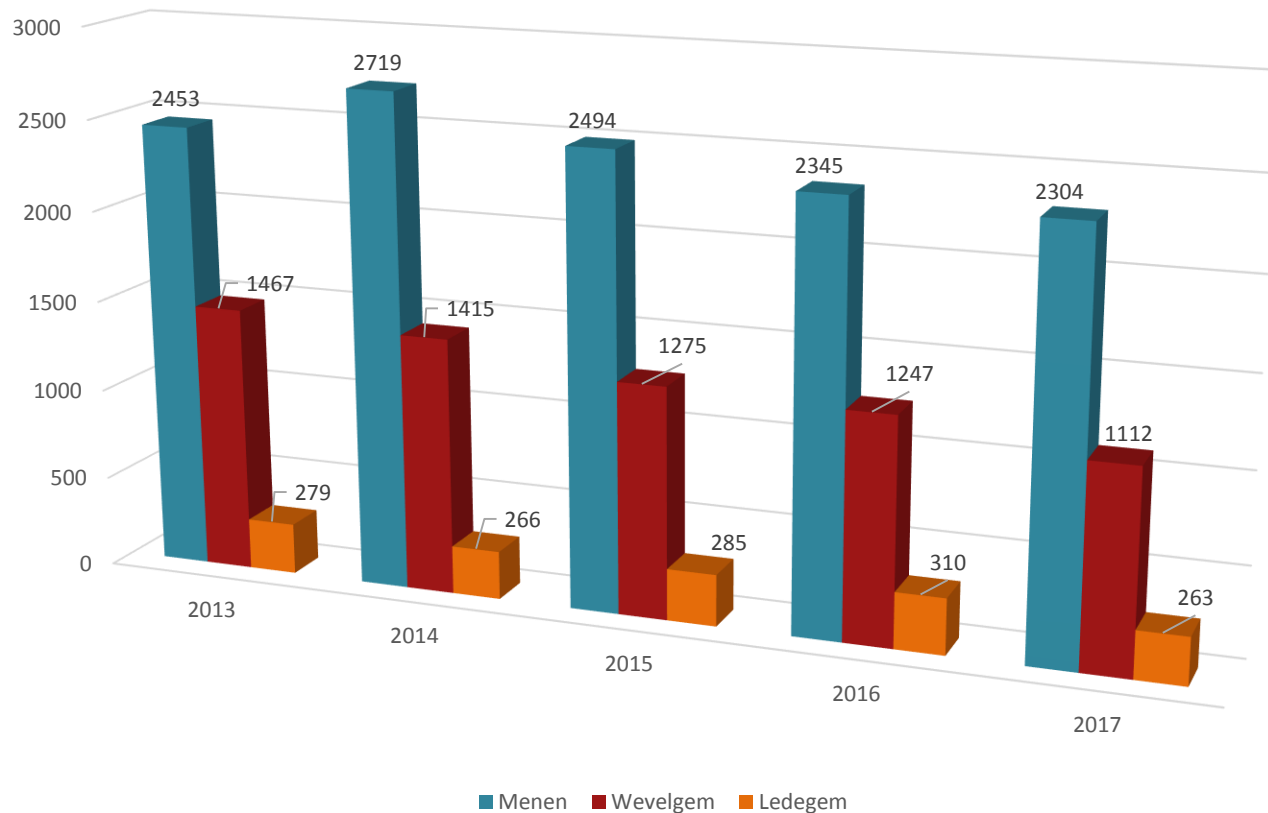

Aantal geregistreeerde misdrijven - evolutie

PZ Grensleie

Geregistreerde misdrijven

Evolutie geregistreerde misdrijven - per gemeente - absolute aantallen

Woninginbraken 2017

PZ Grensleie

Woninginbraken 2017

PZ Grensleie

Woninginbraken 2017

	2017	2016	2015
menen	118	82	79
rekkem	26	30	67
lauwe	24	21	35
wevelgem	45	127	49
gullegem	13	24	30
moorsele	13	10	17
ledegem	9	17	19
sint-eloois-winkel	8	18	14
rollegem-kapelle	3	4	4
	259	333	316