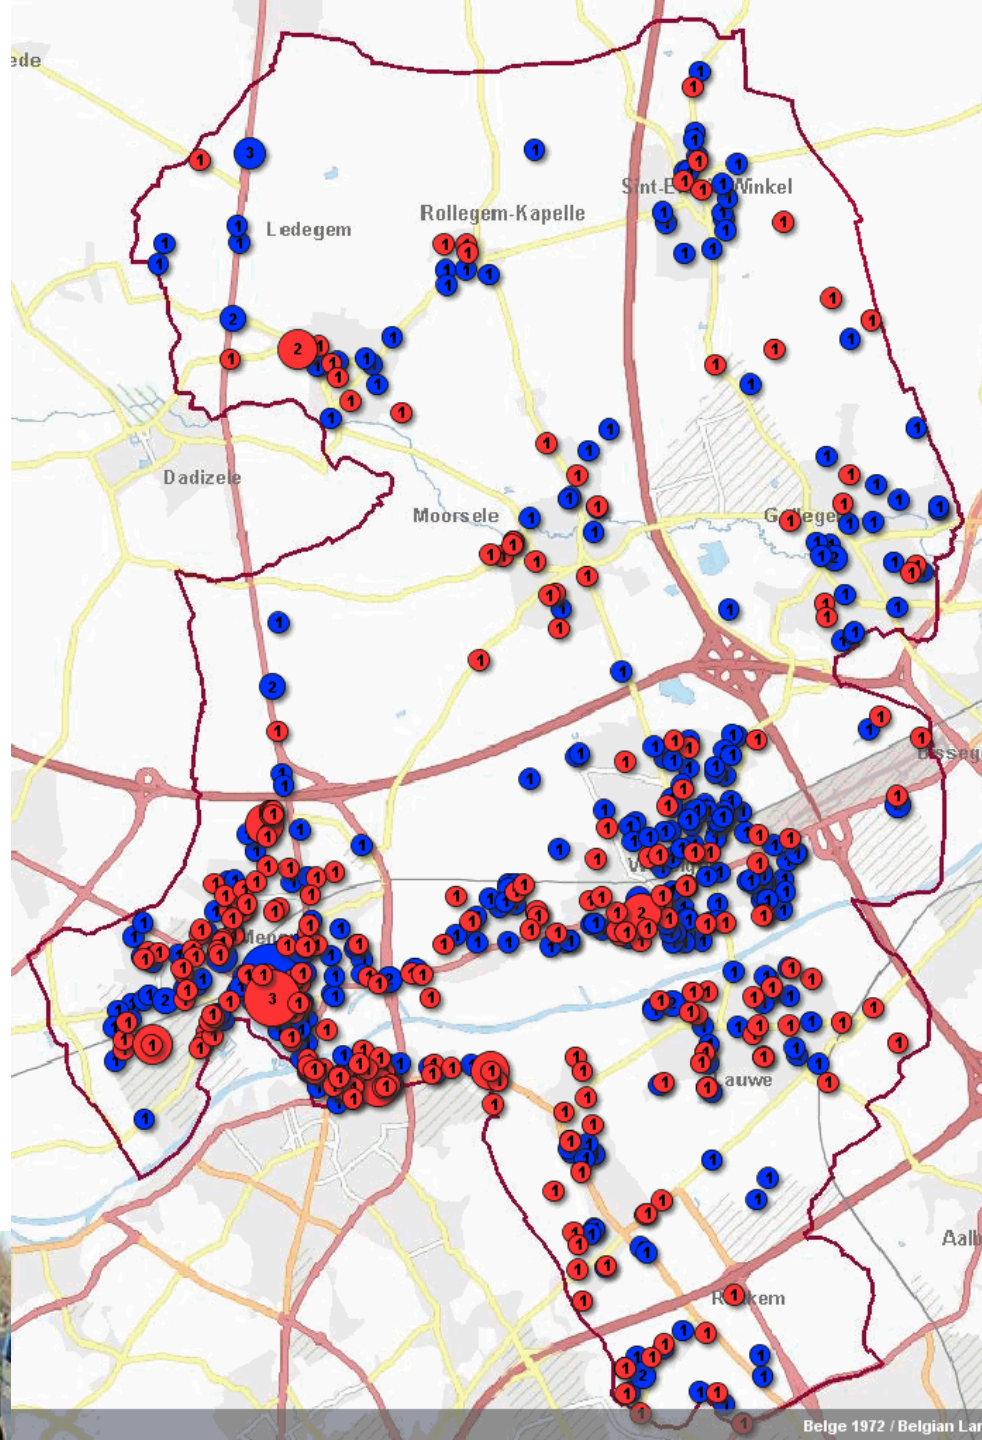

PZ Grensleie

Woninginbraken 2017

	2017	2016	2015
menen	118	82	79
rekkem	26	30	67
lauwe	24	21	35
wevelgem	45	127	49
gullegem	13	24	30
moorsele	13	10	17
ledegem	9	17	19
sint-eloois-winkel	8	18	14
rollegem-kapelle	3	4	4
	259	333	316

PZ Grensleie

Woninginbraken 2017

Woninginbraken 2017
Verhouding poging/voltooid

Evolutie percentage pogingen woninginbraken

PZ Grensleie

Inbraken in gebouwen 2017

PZ Grensleie

Evolutie inbraken in gebouwen (niet woningen) - PZ Grensleie
2013-2017

Inbraken in gebouwen 2017

PZ Grensleie

Evolutie inbraken in gebouwen - PZ Grensleie

Inbraken in gebouwen 2017
procentuele verdeling naar grondgebied

■ Menen ■ Wevelgem ■ Ledegem

Inbraken in gebouwen 2017

PZ Grensleie

Inbraken in gebouwen 2016/2017- bestemming plaats

PZ Grensleie

Diefstal uit voertuig 2017

PZ Grensleie

Diefstal uit voertuig 2017

PZ Grensleie

Diefstal uit voertuig 2017

- Gestolen voorwerpen
 - Gps
 - Gsm
 - Laptop
 - Boorddocumenten
 - Handtas
 - Gereedschap / handwerktuig
 - **Sigaretten = nieuw**