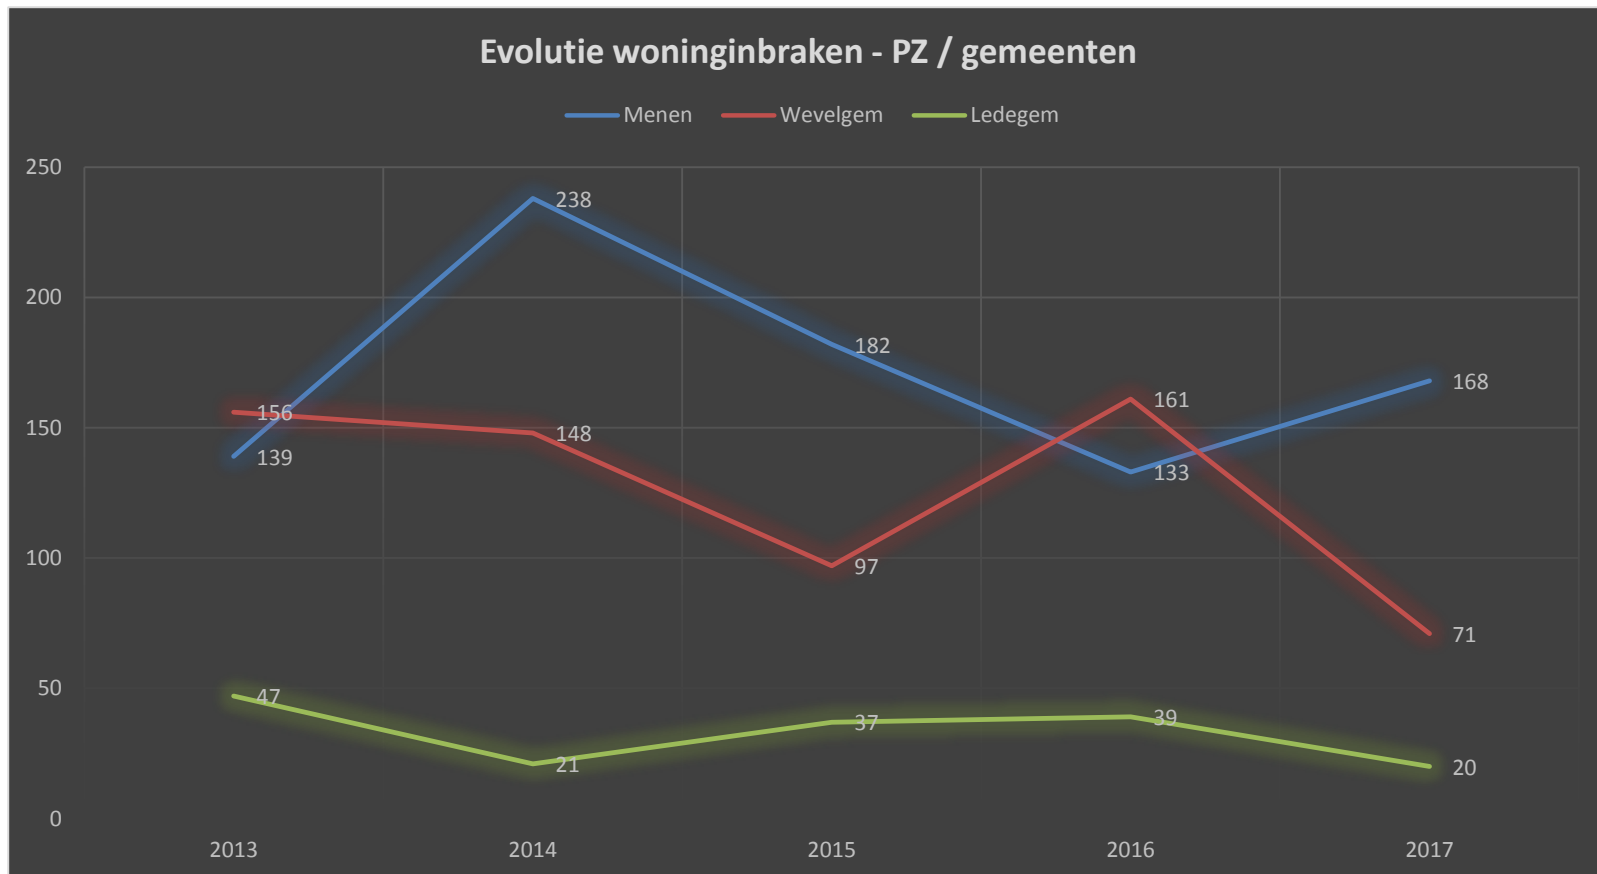

Aantal geregistreeerde misdrijven - evolutie

PZ Grensleie

Geregistreerde misdrijven

Evolutie geregistreerde misdrijven - per gemeente - absolute aantallen

Woninginbraken 2017

PZ Grensleie

Woninginbraken 2017

PZ Grensleie

Woninginbraken 2017

	2017	2016	2015
menen	118	82	79
rekkem	26	30	67
lauwe	24	21	35
wevelgem	45	127	49
gullegem	13	24	30
moorsele	13	10	17
ledegem	9	17	19
sint-eloois-winkel	8	18	14
rollegem-kapelle	3	4	4
	259	333	316

PZ Grensleie

Woninginbraken 2017

Woninginbraken 2017
Verhouding poging/voltooid

Evolutie percentage pogingen woninginbraken

PZ Grensleie

Inbraken in gebouwen 2017

PZ Grensleie

Evolutie inbraken in gebouwen (niet woningen) - PZ Grensleie
2013-2017