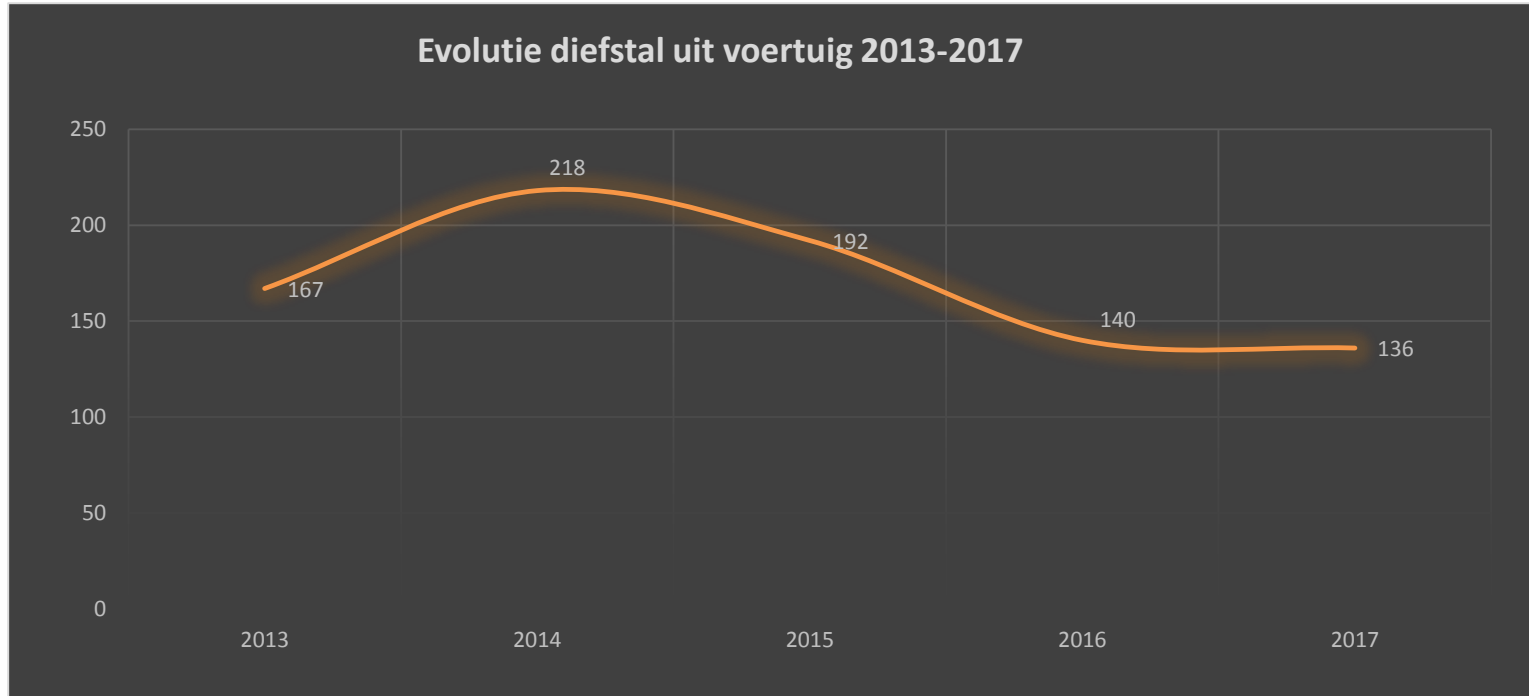

PZ Grensleie

Woninginbraken 2017

Woninginbraken 2017
Verhouding poging/voltooid

Evolutie percentage pogingen woninginbraken

PZ Grensleie

Inbraken in gebouwen 2017

PZ Grensleie

Evolutie inbraken in gebouwen (niet woningen) - PZ Grensleie
2013-2017

Inbraken in gebouwen 2017

PZ Grensleie

Evolutie inbraken in gebouwen - PZ Grensleie

Inbraken in gebouwen 2017
procentuele verdeling naar grondgebied

■ Menen ■ Wevelgem ■ Ledegem

Inbraken in gebouwen 2017

PZ Grensleie

Inbraken in gebouwen 2016/2017- bestemming plaats

PZ Grensleie

Diefstal uit voertuig 2017

PZ Grensleie

Diefstal uit voertuig 2017

PZ Grensleie

Diefstal uit voertuig 2017

- Gestolen voorwerpen
 - Gps
 - Gsm
 - Laptop
 - Boorddocumenten
 - Handtas
 - Gereedschap / handwerktuig
 - **Sigaretten = nieuw**

PZ Grensleie

PZ Grensleie

Autodiefstal 2017

PZ Grensleie

Autodiefstal 2017

PZ Grensleie

Evolutie autodiefstallen 2013-2017 PZ Grensleie

Autodiefstal 2017