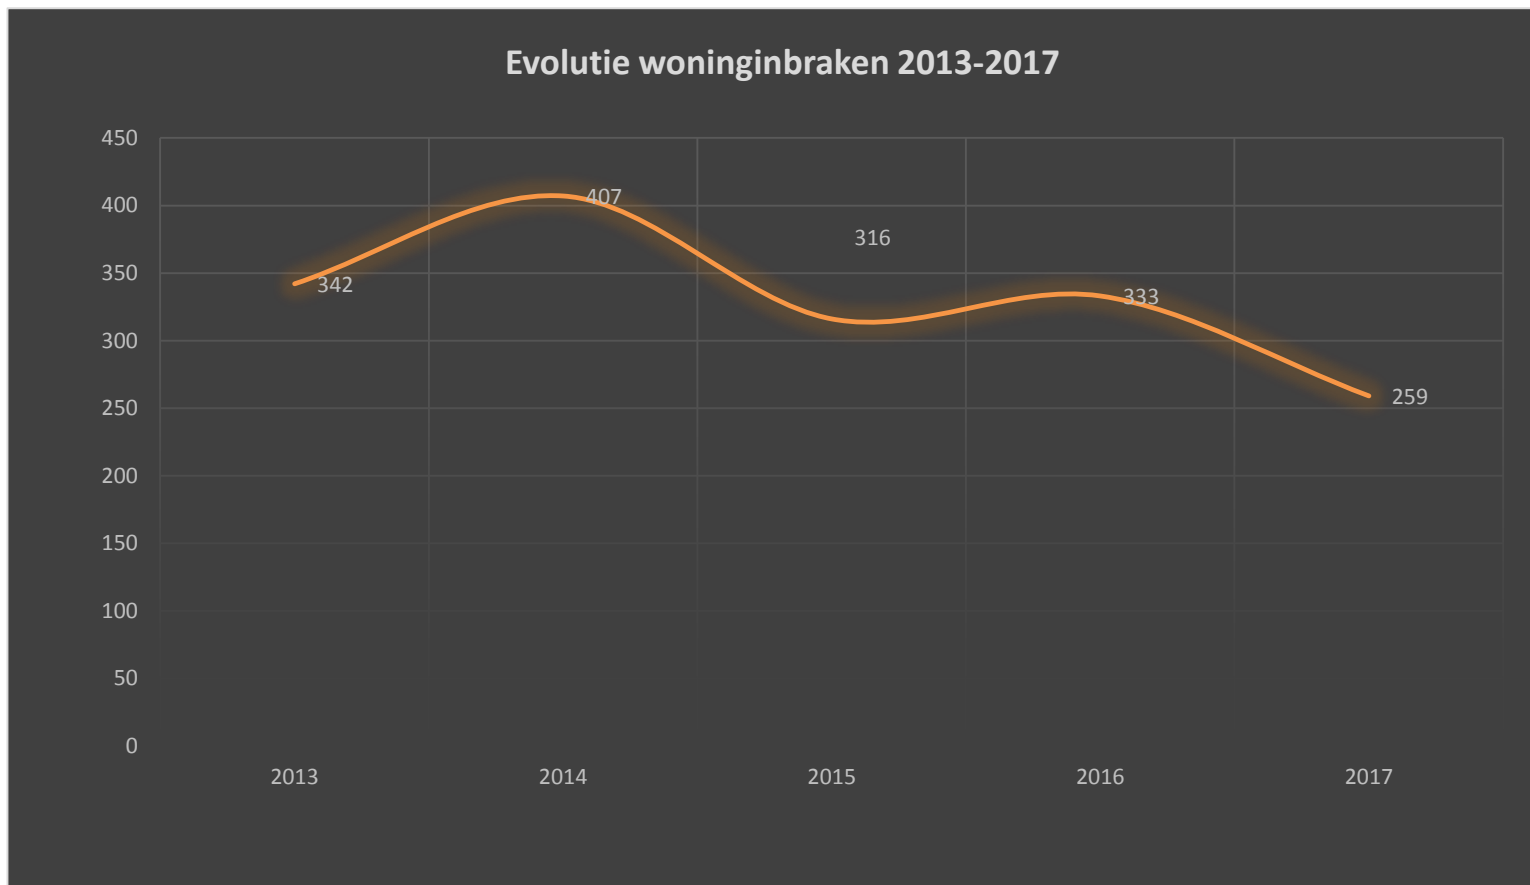

Aantal geregistreeerde misdrijven - evolutie

PZ Grensleie

Geregistreerde misdrijven

Evolutie geregistreerde misdrijven - per gemeente - absolute aantallen

Woninginbraken 2017

PZ Grensleie

Woninginbraken 2017

PZ Grensleie

Woninginbraken 2017

	2017	2016	2015
menen	118	82	79
rekkem	26	30	67
lauwe	24	21	35
wevelgem	45	127	49
gullegem	13	24	30
moorsele	13	10	17
ledegem	9	17	19
sint-eloois-winkel	8	18	14
rollegem-kapelle	3	4	4
	259	333	316